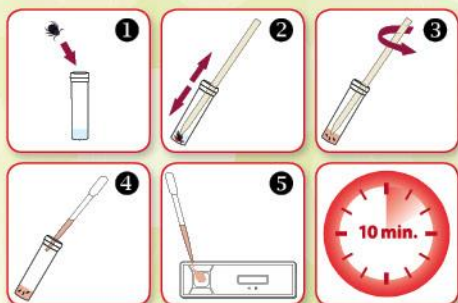

Francodex, przysmaki dla szceniąt, 75g

12⁷⁹
~~15,99~~

- do higieny jamy ustnej
- harmonijny wzrost

Tick Test - Zbadaj Kleszcza

Do badania kleszczy u ludzi i zwierząt na obecność bakterii Borrelia (Borelioza).

Choroba z Lyme może dotyczyć zwierząt domowych oraz ludzi. Kleszcze zarażone krętkami Borrelia przenoszą chorobę, przywierając do ciała i odżywiając się krwią od różnych gatunków zwierząt i ludzi. Choroby nie można lekceważyć i należy rozpocząć leczenie, tak szybko jak to jest możliwe. Objawy choroby z Lyme nie zawsze są identyczne, przez co lekarze i weterynarze mają sporo problemów z jej rozpoznaniem, dlatego użycie Beaphar Tick Test w celu wykrycia krętków Borrelia w ciele kleszczy jest tak ważne. W przypadku, gdy potwierdzisz ugryzienie przez zakażonego kleszcza, skontaktuj się z lekarzem/weterynarzem, aby dowiedzieć się, czy leczenie jest konieczne. Przed wykonaniem testu koniecznie zapoznaj się z treścią ulotki dołączonej do opakowania.

Pierwszy krok: Usuń wczepionego kleszcza przy użyciu odpowiedniego narzędzia takiego jak Beaphar Tick Boy. Upewnij się, że głowa kleszcza także została usunięta. Nie używaj żadnych substancji drażniących takich jak alkohol lub mydło bezpośrednio na kleszcza. Może to zwiększyć prawdopodobieństwo transmisji bakterii z kleszcza na żywiciela.

BEAPHAR Tick Test, do wykrywania krętków borrelia u ludzi i zwierząt

1899
~~25,59~~

Sposób użycia: ulotka wewnątrz opakowania zawiera szczegółową instrukcję postępowania i odczytywania wyników testu.

1. Umieścić kleszcza w probówce zawierającej płyn.
2. Rozgnieść kleszcza przy pomocy dołączonego bambusowego patyczka.
3. Po całkowitym rozgnieceniu kleszcza dokładnie wymieszać zawartość probówki przy pomocy patyczka.
4. Pipetą pobrać płyn z probówki.
5. Umieścić 2-3 krople płynu w okienku na próbkę w kasetce z testem. Wynik testu pojawi się w ciągu 10 minut.